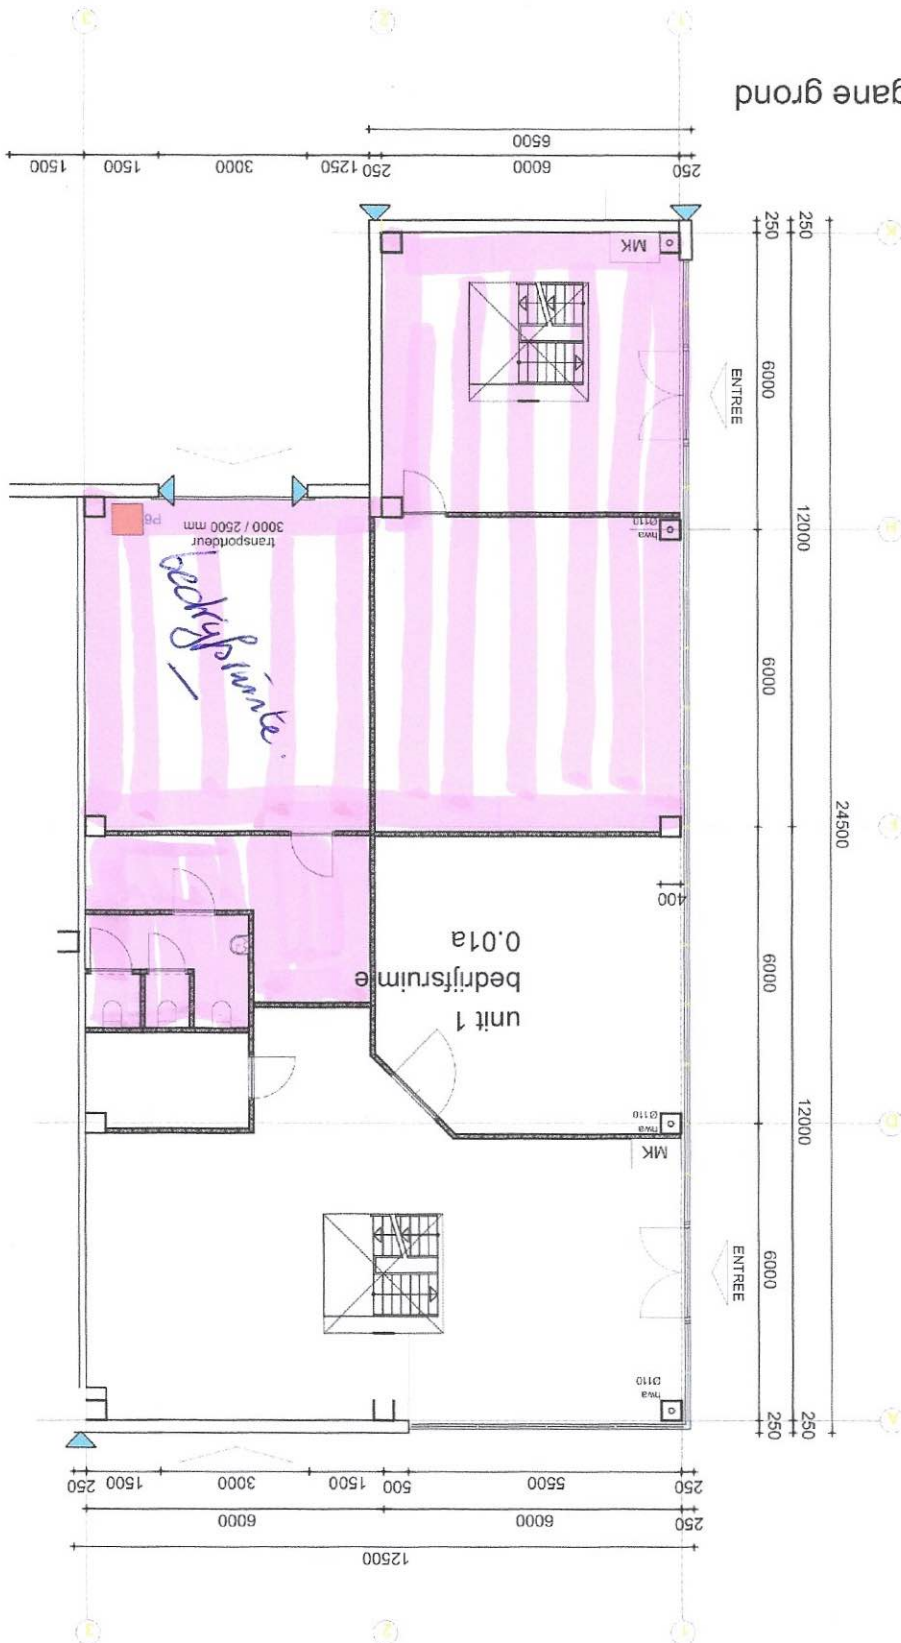

Begane grond

linnen BT

begane grond.

125 m²