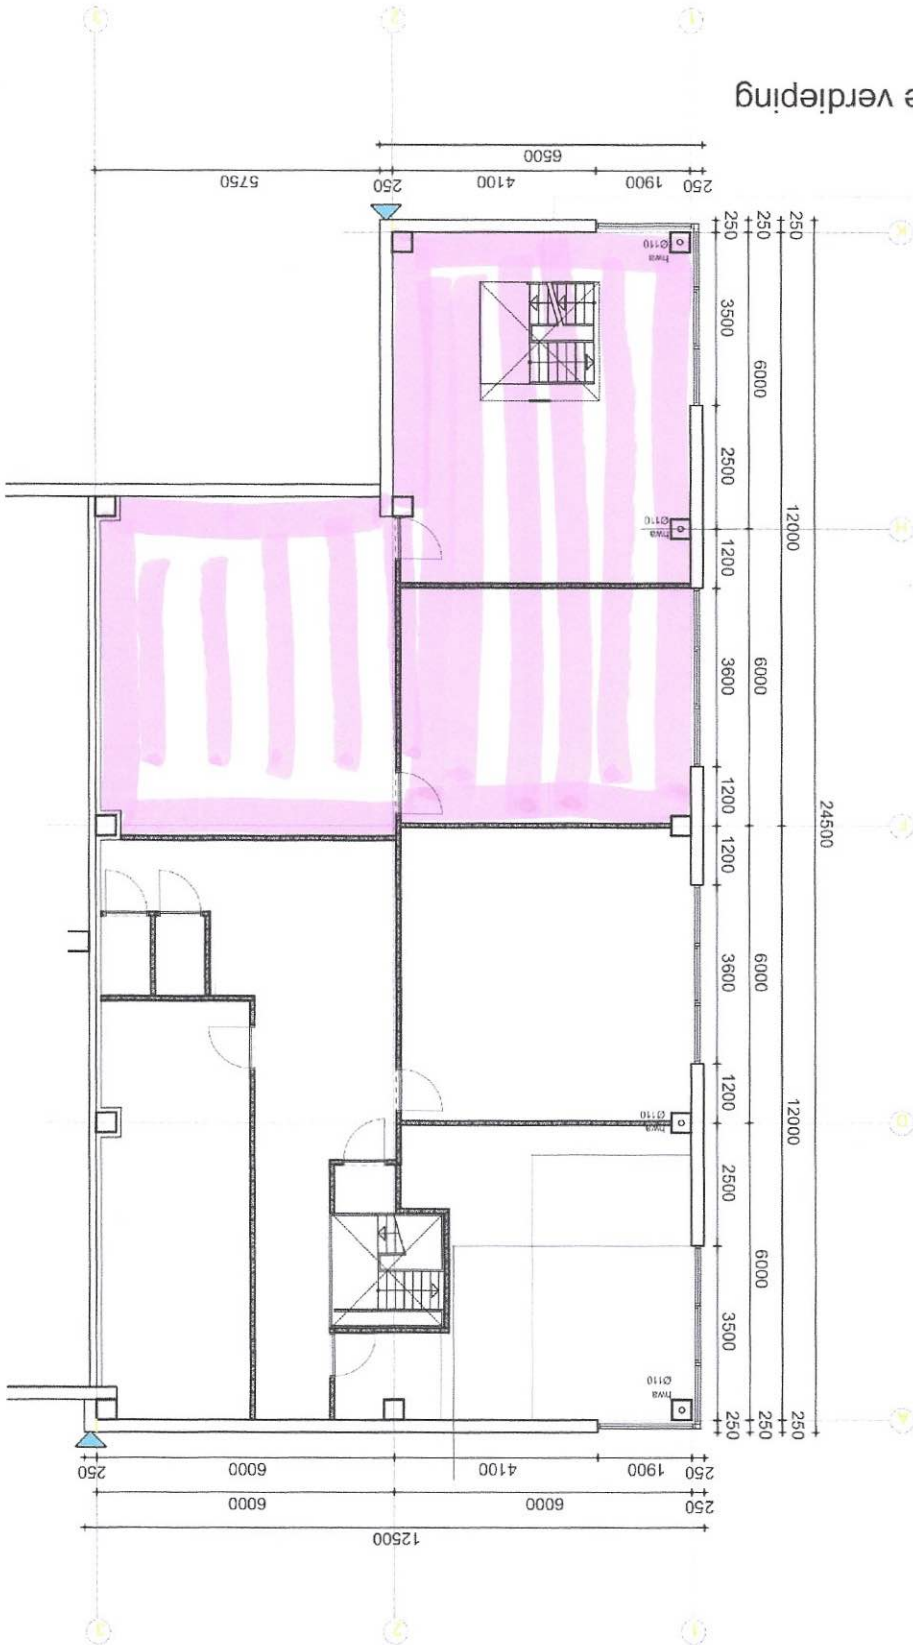

Erste verdieping

Evenen 37

1ste verdieping

108 m<sup>2</sup>